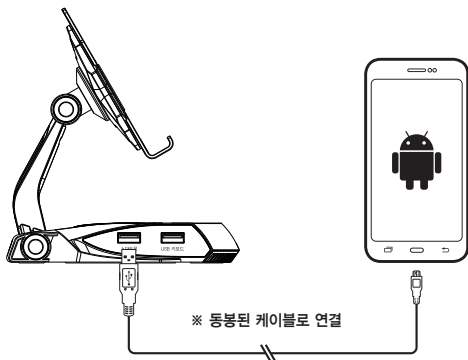

7. 연결방법

- ① **스마트폰 연결** : 맥스슈터 모바일 본체의 <스마트폰> 포트에 스마트폰을 연결합니다. 반드시 동봉된 케이블로 연결합니다. 동봉된 케이블에는 OTG기능이 있습니다. 다른 케이블은 작동이 안 될 수 있으니 주의하시기 바랍니다.