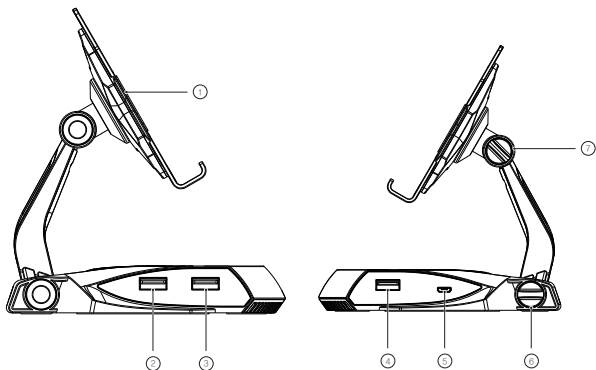

5. 각 부위 명칭

- ① 스마트폰 스탠드
- ② 스마트폰 연결 포트
- ③ 키보드 연결 포트

- ④ 마우스 연결 포트
- ⑤ 충전 포트 (DC 5.0V / 2.0A)
- ⑥ 잠금 장치
- ⑦ 잠금 장치

6. 충전하기

전원이 연결되면 자동으로 충전이 시작되며, 충전 중에는 현재 배터리 잔량 구간의 LED가 점멸합니다. 충전이 완료되면 모든 LED가 점등 상태가 됩니다.

※ 충전 전 확인하세요.

• 입력 력 : 5.0V / 최대 2.0A   • 충전시간 : 60~90분   • 사용시간 : 최대 6시간

본 제품은 5.0V의 충전 전압을 요구합니다. 전압이 불규칙한 비인증 충전기를 사용하시는 경우 제품에 무리가 발생할 수 있으며 고장의 원인이 될 수 있습니다. **반드시 제품 내 포함된 순정 케이블과 KC 인증을 받은 충전기 등으로 충전해 주시기 바랍니다.** 충전 중에는 기기에서 약간의 열이 발생할 수 있습니다. 만일 충전 중 50도 이상의 과도한 열이 발생하는 경우 즉각 충전을 중지하고 고객센터로 연락을 주시기 바랍니다. 충전기 성능에 따라 충전 속도에 차이가 있을 수 있습니다.