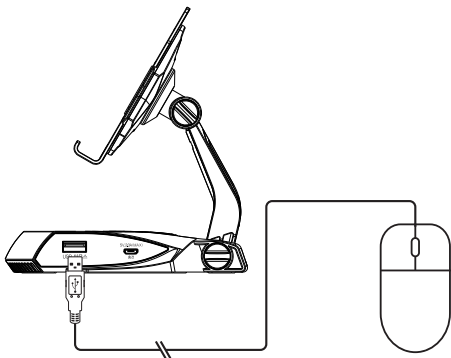

- ③ **마우스 연결** : <마우스 연결> 포트에 마우스를 연결합니다. 대부분의 표준 USB 방식 마우스를 사용할 수 있습니다. H/W적으로 DPI가 조절되는 마우스로 400~1200 DPI를 권장 합니다.

8. 호환 게임에 대하여

본 제품은 각종 FPS 게임에 최적화되어 있습니다. 사용자의 활용에 따라 다양한 장르의 게임에 응용도 가능합니다.

9. 성능 유지 가이드

- **OTG란?** : USB 온더고(USB On-The-Go, USB OTG)는 컴퓨터를 통하지 않더라도 자료를 주고받을 수 있게 하는 USB 형식입니다. 연결하는 기기와 케이블 등이 OTG를 지원해야 사용할 수 있습니다.
- **배터리** : 본 제품에 내장된 배터리는 충전식으로 사용횟수에 따라 성능이 감소 됩니다. 너무 장시간 사용하지 않으면 배터리가 완전히 방전되어 제 성능을 발휘할 수 없으므로 최소한 1개월에 한 번은 완전히 충전해 주시기 바랍니다. 잔량에 상관없이 자주 충전해 주시는 것이 제품 수명 유지에 도움이 됩니다.
- **온도, 습도** : 충전식 배터리는 주위 환경에 따라 성능에 차이가 있을 수 있습니다. 주위 온도가 너무 높거나, 낮으면 성능이 떨어집니다. 내구 온도는 -20℃ ~ 65℃ 이나, 통상적으로 실내(가정, 사무실) 0℃ ~ 35℃에서 사용하시는 것을 전제로 제작되었습니다.